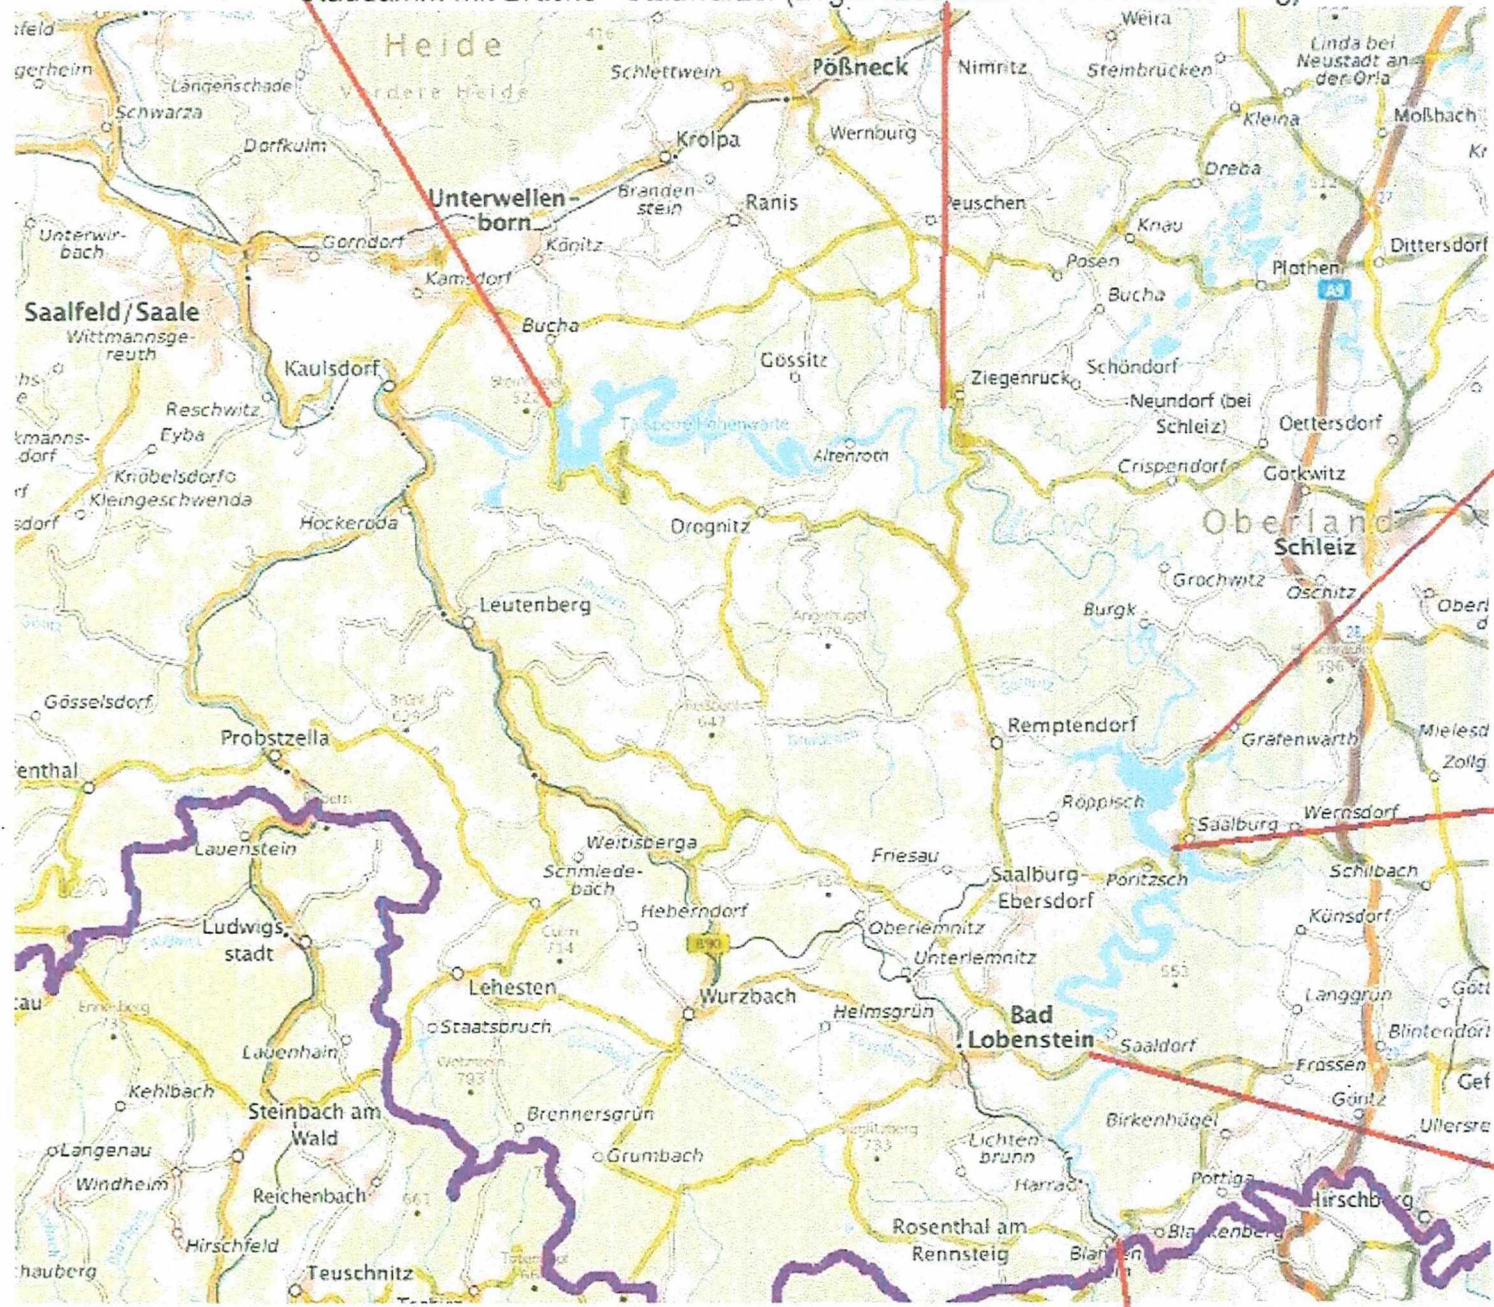

Stausee Honenwarte  
 Staudamm mit Brücke Stauwurzel (Beginn des Stausees in Flußrichtung)

Stauwurzel (Beginn des Stausees in Flußrichtung)  
 Stausee Bleiloch

Brücke Saaldorf (B 90)    Brücke saalburg (K 126)    Staudamm mit Brücke  
 Stausee Bleiloch